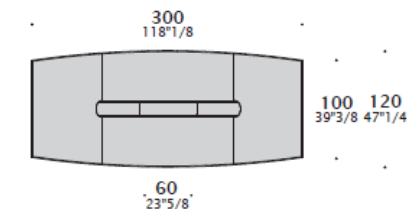

**DIMENSIONI**

**Tipologie di piani disponibili.**

**Articolo: TAVOLO RIUNIONE RETTANGOLARE**

Nel tavolo *Deck Meeting* spessori e volumi imponenti, rettangolari ed ellittici, poggiano su una leggera base in metallo creando un piano adatto ad ospitare riunioni, sessioni di lavoro di gruppo e meeting allargati.