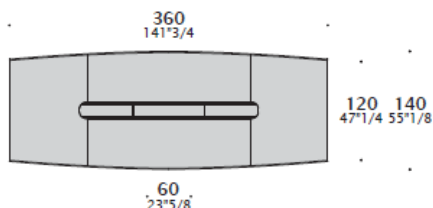

**DIMENSIONI**

**Tipologie di piani disponibili.**

**Articolo: TAVOLO RIUNIONE RETTANGOLARE**

Nel tavolo *Deck Meeting* spessori e volumi imponenti, rettangolari ed ellittici, poggiano su una leggera base in metallo creando un piano adatto ad ospitare riunioni, sessioni di lavoro di gruppo e meeting allargati.