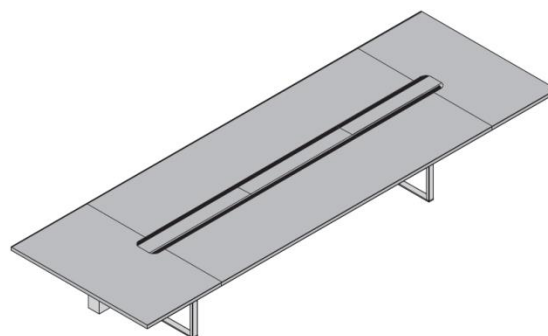

**DIMENSIONI**

**Tipologie di piani disponibili.**

**Articolo: TAVOLO RIUNIONE RETTANGOLARE**

Nel tavolo *Deck Meeting* spessori e volumi imponenti, rettangolari ed ellittici, poggiano su una leggera base in metallo creando un piano adatto ad ospitare riunioni, sessioni di lavoro di gruppo e meeting allargati.

Questo progetto riprende i tratti caratteristici della scrivania direzionale *Deck*, ideata dal designer spagnolo Jorge Pensi per Estel.

Una versione eclettica, arricchita dalla presenza sul piano di un top access caratterizzato da finiture accurate che combinano pelle, legno e vetro. La superficie piana poggia sul caratteristico ponte in Nichel satinato adagiandosi su una colonna tecnica posta al centro del tavolo.

**CARATTERISTICHE TECNICHE**

**Piano:**  
**Vetro acidato retrolaccato.**  
**Ceramica.**

**Gambe:** struttura gambe in Nichel satinato.

**Pannello Modesty:** struttura in pannelli di particelle di legno, rivestiti in Time o Pelle.

**Cornice piano:** legno massello di Noce Americano.

**Gambe:** Nichel Satinato.

**Pannello Modesty:** Time; Pelle.

**DIMENSIONI**

I tavoli con il piano in Vetro retrolaccato o ceramica prevedono una cornice in Massello lungo tutto il perimetro del piano.