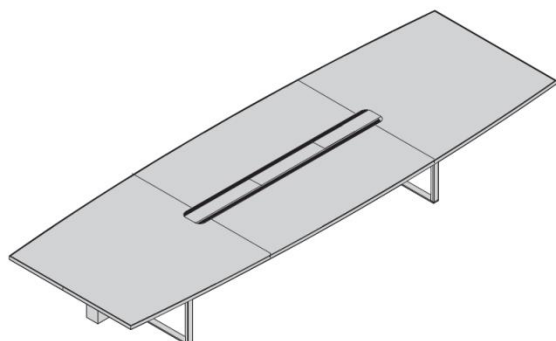

**Articolo: TAVOLO RIUNIONE**

Nel tavolo *Deck Meeting* spessori e volumi imponenti, rettangolari ed ellittici, poggiano su una leggera base in metallo creando un piano adatto ad ospitare riunioni, sessioni di lavoro di gruppo e meeting allargati.

Questo progetto riprende i tratti caratteristici della scrivania direzionale *Deck*, ideata dal designer spagnolo Jorge Pensi per Estel.

Una versione eclettica, arricchita dalla presenza sul piano di un top access caratterizzato da finiture accurate che combinano pelle, legno e vetro. La superficie piana poggia sul caratteristico ponte in Nichel satinato adagiandosi su una colonna tecnica posta al centro del tavolo.

**DIMENSIONI**

**Tipologie di piani disponibili.**

**Articolo: TAVOLO RIUNIONE RETTANGOLARE**

Nel tavolo *Deck Meeting* spessori e volumi imponenti, rettangolari ed ellittici, poggiano su una leggera base in metallo creando un piano adatto ad ospitare riunioni, sessioni di lavoro di gruppo e meeting allargati.