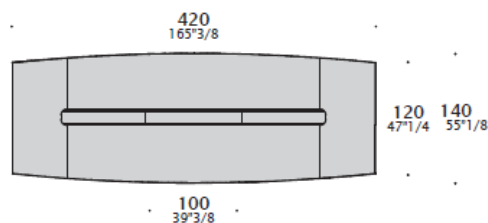

**DIMENSIONI**

**Tipologie di piani disponibili.**

**Articolo: TAVOLO RIUNIONE RETTANGOLARE**

Nel tavolo *Deck Meeting* spessori e volumi imponenti, rettangolari ed ellittici, poggiano su una leggera base in metallo creando un piano adatto ad ospitare riunioni, sessioni di lavoro di gruppo e meeting allargati.